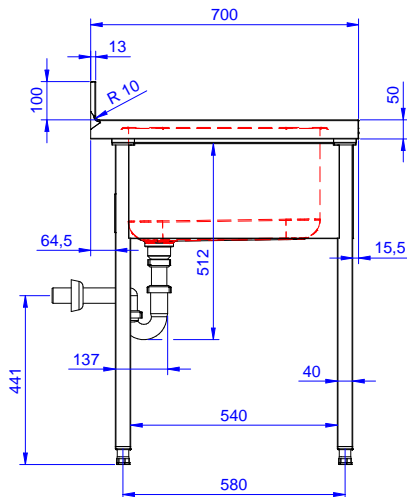

Fregadero para lavavajillas bajo mostrador con un seno de 600x500x320 y escurridor izquierdo, 1200mm

Descripción

Artículo No.

Fregadero para lavavajillas bajo mostrador con un seno de 600x500x320 y escurridor izquierdo, 1200mm - Fabricado en acero inoxidable AISI 304 - Superficie de trabajo de 50 mm de altura en acero inoxidable AISI 304, 1 mm de grosor, insonorizada, con borde perimétrico y esquinas soldadas - Alzatina integrada, altura de 100 mm, con un radio de 10 mm - Seno embutido de 40x40 mm de altura regulable (+/-20mm) - Cubo de 600x500x300h con tubo rebosadero y orificio de drenaje de 2" - Escurridor en el lado izquierdo - Hueco para alojar lavavajillas de 600mm de ancho debajo del escurridor

Características técnicas

- Robustez, estabilidad y fiabilidad de la mesa exactamente comprobadas.

Construcción

- Diseñado para encastrar el fregadero sobre las patas fácilmente y poder situar los grifos por la parte trasera.
- Patas cuadradas de 40 mm en acero inoxidable AISI 304 regulables en altura.
- Alzatina posterior con radio de 8 mm, altura de 100 mm y espesor de 13 mm, diseñada para situar contra la pared.
- Plano de trabajo en acero inoxidable AISI 304 de 50 mm, grosor 10/10 con bordes plegados salvamanos.
- Espacio inferior del escurridor libre para situar un lavavajillas bajo mostrador.
- Se ofrece una amplia gama de grifos para satisfacer todas las necesidades.
- Escurridor disponible para las operaciones de secado.
- Alzatina de 100 mm de alto con un radio de 10 mm y una profundidad de 13 mm.

Aprobación: _____

Experience the Excellence
www.electroluxprofessional.com
marketing.es@electroluxprofessional.com

Alzado

Lateral

Planta

Info

Dimensiones externas, ancho 133192 (NSBD1217L)	1200 mm
Dimensiones externas, fondo	700 mm
Dimensiones externas, alto	1000 mm
Dimensiones alzatina , alto	100 mm
Dimensiones alzatina , fondo	13 mm
Dimensiones alzatina, radio	R=11
Número de cubas	1
Dimensiones de las cubas	400x500xH320
Peso neto	32.3 kg