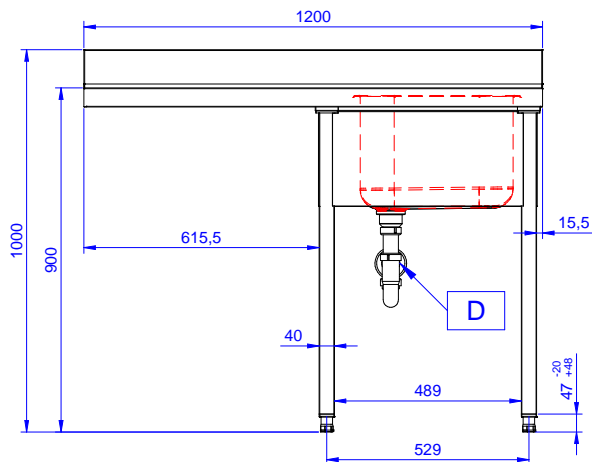

Fregadero para lavavajillas bajo mostrador con un seno de 600x500x320 y escurridor izquierdo, 1200mm

Descripción

Artículo No.

Fregadero para lavavajillas bajo mostrador con un seno de 600x500x320 y escurridor izquierdo, 1200mm - Fabricado en acero inoxidable AISI 304 - Superficie de trabajo de 50 mm de altura en acero inoxidable AISI 304, 1 mm de grosor, insonorizada, con borde perimétrico y esquinas soldadas - Alzatina integrada, altura de 100 mm, con un radio de 10 mm - Seno embutido de 40x40 mm de altura regulable (+/-20mm) - Cubo de 600x500x300h con tubo rebosadero y orificio de drenaje de 2" - Escurridor en el lado izquierdo - Hueco para alojar lavavajillas de 600mm de ancho debajo del escurridor

Características técnicas

- Robustez, estabilidad y fiabilidad de la mesa exactamente comprobadas.

Construcción

- Diseñado para encastrar el fregadero sobre las patas fácilmente y poder situar los grifos por la parte trasera.
- Patas cuadradas de 40 mm en acero inoxidable AISI 304 regulables en altura.
- Alzatina posterior con radio de 8 mm, altura de 100 mm y espesor de 13 mm, diseñada para situar contra la pared.
- Plano de trabajo en acero inoxidable AISI 304 de 50 mm, grosor 10/10 con bordes plegados salvamanos.
- Espacio inferior del escurridor libre para situar un lavavajillas bajo mostrador.
- Se ofrece una amplia gama de grifos para satisfacer todas las necesidades.
- Escurridor disponible para las operaciones de secado.
- Alzatina de 100 mm de alto con un radio de 10 mm y una profundidad de 13 mm.

Aprobación: _____

Experience the Excellence
www.electroluxprofessional.com
marketing.es@electroluxprofessional.com

Alzado

Lateral

Planta

Info

Dimensiones externas, ancho 133192 (NSBD1217L)	1200 mm
Dimensiones externas, fondo	700 mm
Dimensiones externas, alto	1000 mm
Dimensiones alzatina , alto	100 mm
Dimensiones alzatina , fondo	13 mm
Dimensiones alzatina, radio	R=11
Número de cubas	1
Dimensiones de las cubas	400x500xH320
Peso neto	32.3 kg