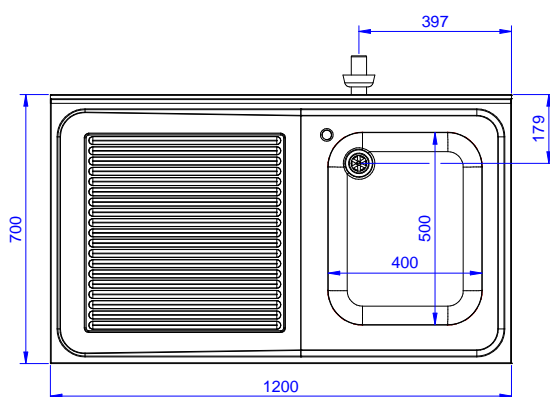

Fregadero para lavavajillas bajo mostrador con un seno de 600x500x320 y escurridor izquierdo, 1200mm

Descripción

Artículo No.

Fregadero para lavavajillas bajo mostrador con un seno de 600x500x320 y escurridor izquierdo, 1200mm - Fabricado en acero inoxidable AISI 304 - Superficie de trabajo de 50 mm de altura en acero inoxidable AISI 304, 1 mm de grosor, insonorizada, con borde perimétrico y esquinas soldadas - Alzatina integrada, altura de 100 mm, con un radio de 10 mm - Seno embutido de 40x40 mm de altura regulable (+/-20mm) - Cubo de 600x500x300h con tubo rebosadero y orificio de drenaje de 2" - Escurridor en el lado izquierdo - Hueco para alojar lavavajillas de 600mm de ancho debajo del escurridor

Características técnicas

- Robustez, estabilidad y fiabilidad de la mesa exactamente comprobadas.

Construcción

- Diseñado para encastrar el fregadero sobre las patas fácilmente y poder situar los grifos por la parte trasera.
- Patas cuadradas de 40 mm en acero inoxidable AISI 304 regulables en altura.
- Alzatina posterior con radio de 8 mm, altura de 100 mm y espesor de 13 mm, diseñada para situar contra la pared.
- Plano de trabajo en acero inoxidable AISI 304 de 50 mm, grosor 10/10 con bordes plegados salvamanos.
- Espacio inferior del escurridor libre para situar un lavavajillas bajo mostrador.
- Se ofrece una amplia gama de grifos para satisfacer todas las necesidades.
- Escurridor disponible para las operaciones de secado.
- Alzatina de 100 mm de alto con un radio de 10 mm y una profundidad de 13 mm.

Aprobación: _____

Experience the Excellence
www.electroluxprofessional.com
marketing.es@electroluxprofessional.com

Alzado

Lateral

Planta

Info

Dimensiones externas, ancho 133192 (NSBD1217L)	1200 mm
Dimensiones externas, fondo	700 mm
Dimensiones externas, alto	1000 mm
Dimensiones alzatina , alto	100 mm
Dimensiones alzatina , fondo	13 mm
Dimensiones alzatina, radio	R=11
Número de cubas	1
Dimensiones de las cubas	400x500xH320
Peso neto	32.3 kg